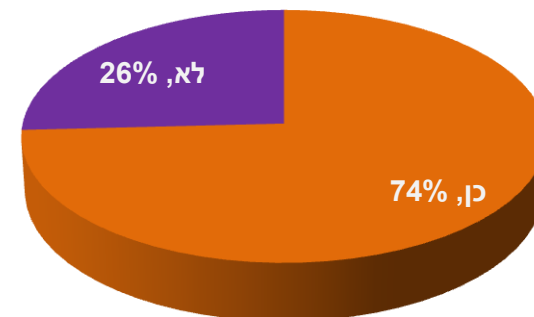

במסגרת הסקר נבנה מדגם המייצג של האוכלוסייה הבוגרת בישראל. רואיינו 1,061 מרואיינים (מגיל 18 ומעלה).

רווח בר סמך 95% טעות דגימה מירבית 3%.

המצגת המופיעה בהמשך מציגה את עיקרי הממצאים.

אילו מסוגי המחשב הבאים יש לך, או למישהו מבני ביתך?

האחוזים מסתכמים ליותר מ 100% שכן ניתן היה לבחור יותר מתשובה אחת.

מהי מהירות הגלישה בביתך?

אינטרנט בבית

האם יש חיבור לאינטרנט בביתך?
[אם לא] מדוע?
(הסיבות לכך שאין אינטרנט בבית)

האחוזים מסתכמים ליותר מ 100% שכן ניתן היה לבחור יותר מתשובה אחת.

שימוש באינטרנט אי פעם

האם השתמשת באינטרנט אי פעם?
[אם לא] מהן הסיבות העיקריות שבגללן לא השתמשת באינטרנט?

האם השתמשת באינטרנט אי פעם?

מתי הייתה הפעם האחרונה שהשתמשת באינטרנט?

בממוצע, באיזו תדירות השתמשת באינטרנט בשלושה החודשים האחרונים?