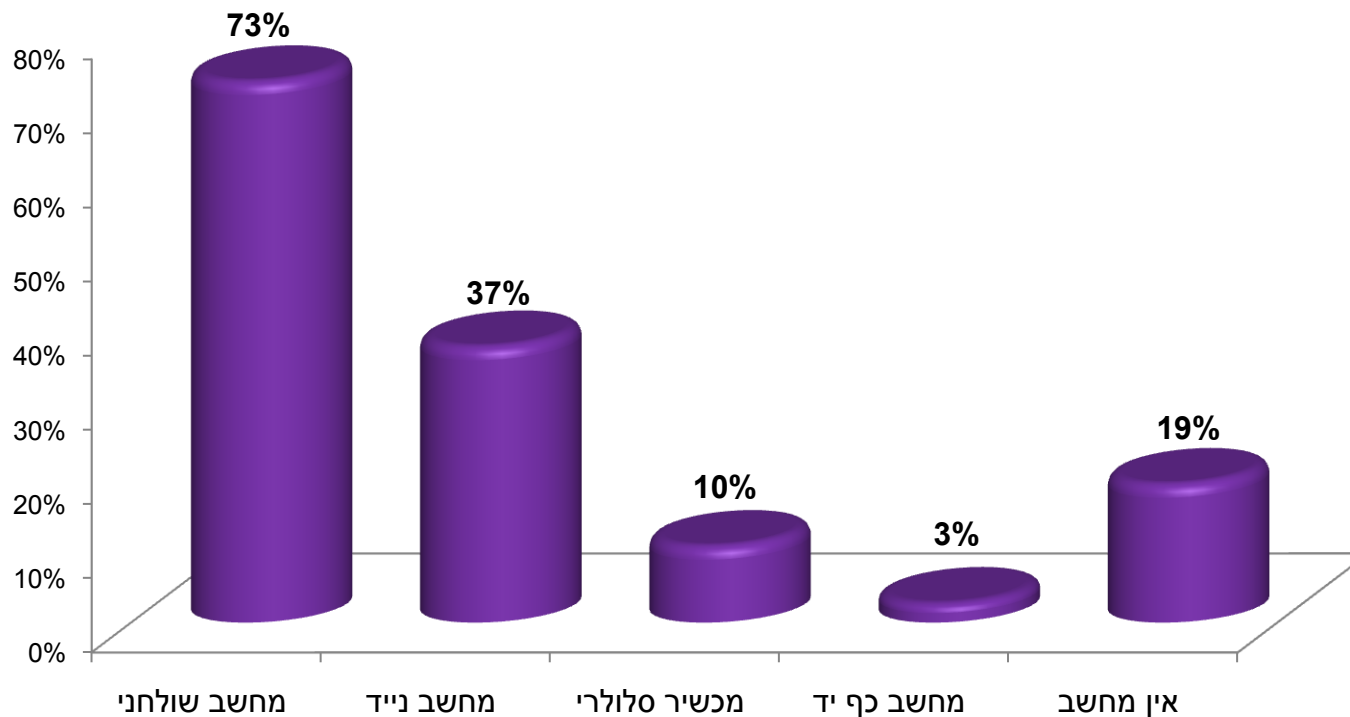

שימוש באינטרנט בקרב הציבור הבוגר בישראל

הסקר הוזמן על ידי איגוד האינטרנט הישראלי

נערך על ידי מכון שריד - שרותי מחקר והדרכה בע"מ

ינואר 2011

כללי

סקר שימוש באינטרנט בקרב הציבור הבוגר בישראל נערך ביוזמת איגוד האינטרנט הישראלי, במהלך חודש ינואר שנת 2011 .

במסגרת הסקר נבנה מדגם המייצג של האוכלוסייה הבוגרת בישראל. רואיינו 1,061 מרואיינים (מגיל 18 ומעלה).

רווח בר סמך 95% טעות דגימה מירבית 3%.

המצגת המופיעה בהמשך מציגה את עיקרי הממצאים.

אילו מסוגי המחשב הבאים יש לך, או למישהו מבני ביתך?