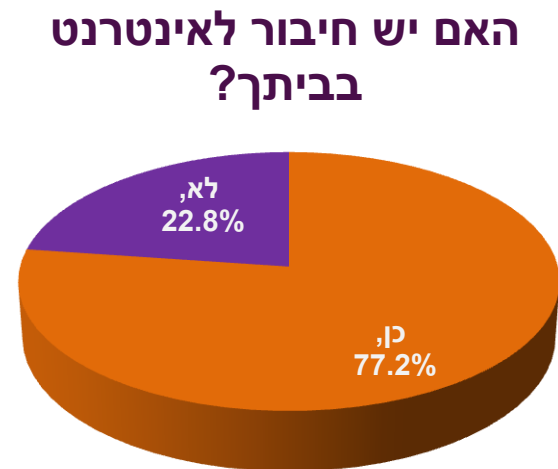

אינטרנט בבית

האם יש חיבור לאינטרנט בביתך?
[אם לא] מדוע?
(הסיבות לכך שאין אינטרנט בבית)

האחוזים מסתכמים ליותר מ 100% שכן ניתן היה לבחור יותר מתשובה אחת.