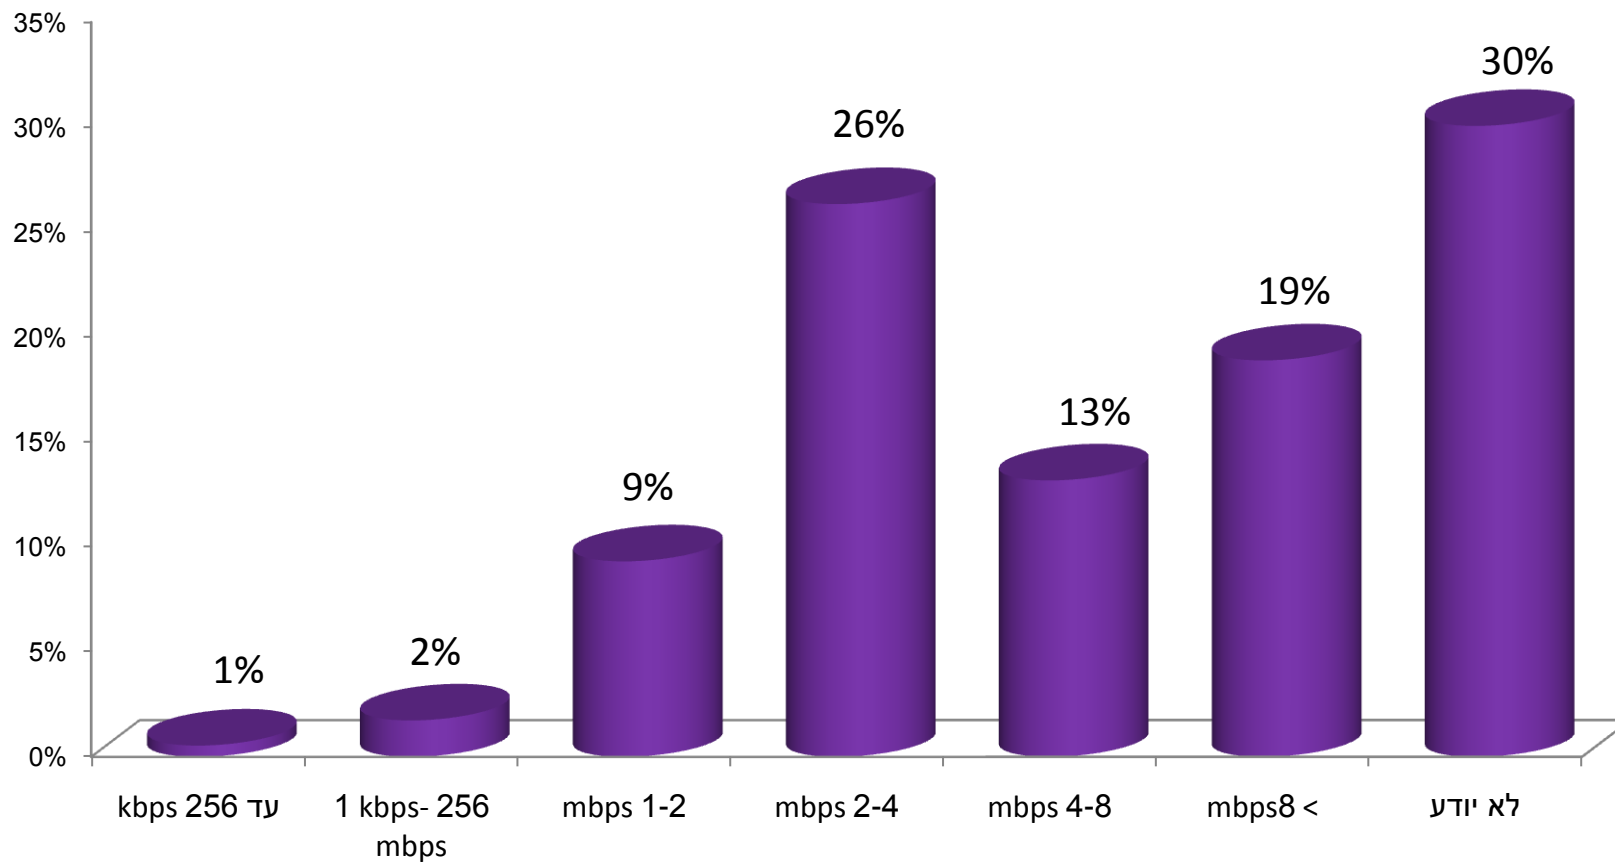

מהי מהירות הגלישה בביתך?