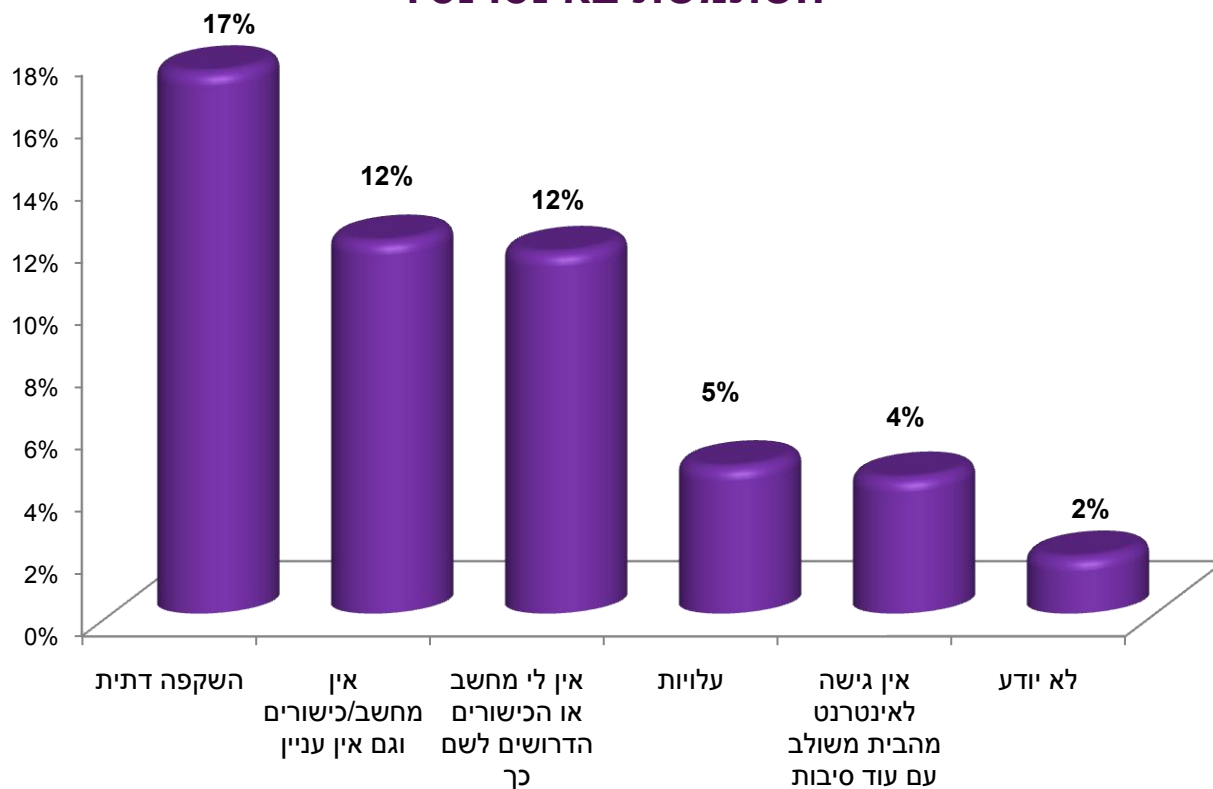

במסגרת הסקר נבנה מדגם המייצג של האוכלוסייה הבוגרת בישראל. רואיינו 1,061 מרואיינים (מגיל 18 ומעלה).

רווח בר סמך 95% טעות דגימה מירבית 3%.

המצגת המופיעה בהמשך מציגה את עיקרי הממצאים.

אילו מסוגי המחשב הבאים יש לך, או למישהו מבני ביתך?

האחוזים מסתכמים ליותר מ 100% שכן ניתן היה לבחור יותר מתשובה אחת.

מהי מהירות הגלישה בביתך?

אינטרנט בבית

האם יש חיבור לאינטרנט בביתך?
[אם לא] מדוע?
(הסיבות לכך שאין אינטרנט בבית)

האחוזים מסתכמים ליותר מ 100% שכן ניתן היה לבחור יותר מתשובה אחת.

שימוש באינטרנט אי פעם

האם השתמשת באינטרנט אי פעם?
[אם לא] מהן הסיבות העיקריות שבגללן לא השתמשת באינטרנט?

האם השתמשת באינטרנט אי פעם?

מתי הייתה הפעם האחרונה שהשתמשת באינטרנט?

בממוצע, באיזו תדירות השתמשת באינטרנט בשלושה החודשים האחרונים?