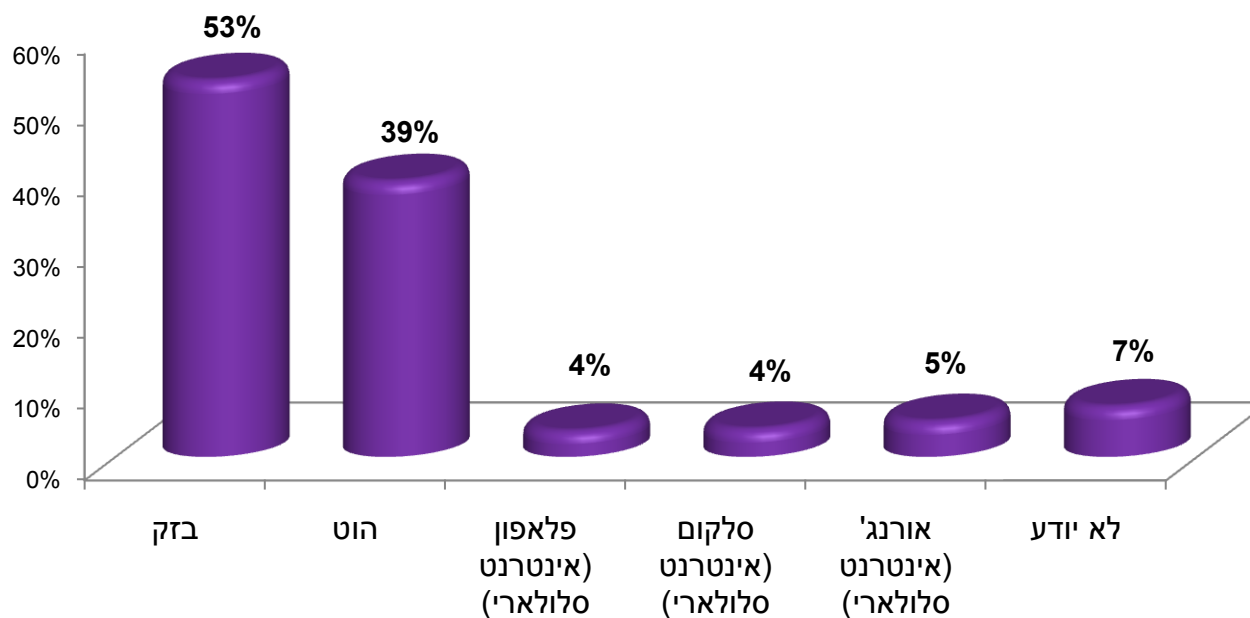

האחוזים מסתכמים ליותר מ 100% שכן ניתן היה לבחור יותר מתשובה אחת.

האם ביצעת בשלושת החודשים האחרונים פעולות באינטרנט בתחום המנהל הציבורי במקום ללכת למוסד ציבורי?

האחוזים מסתכמים ליותר מ 100% שכן ניתן היה לבחור יותר מתשובה אחת.

אילו מהפעילויות הבאות הקשורות לאינטרנט ביצעת?

האם השתמשת באינטרנט לטיפול בנושאים הקשורים למוסד ממשלתי או ציבורי אחר, במהלך 12 החודשים האחרונים, בכל אחד מהנושאים הבאים?

אם לא – האם תרצה להשתמש בו ?

כן

איזה חברה מספקת את תשתית האינטרנט שלכם בבית?

האחוזים מסתכמים ליותר מ 100% שכן ניתן היה לבחור יותר מתשובה אחת.