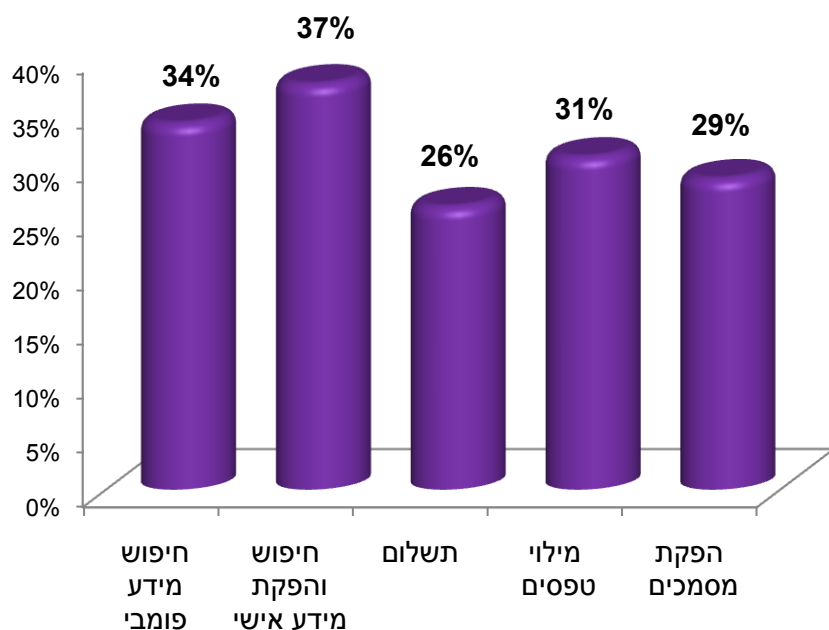

האחוזים מסתכמים ליותר מ 100% שכן ניתן היה לבחור יותר מתשובה אחת.

אילו מהפעילויות הבאות הקשורות לחיפוש ביצעת בשלושת החודשים האחרונים?

אילו מפעילויות הבידור והפנאי הבאות ביצעת באינטרנט בשלושת החודשים האחרונים?

האחוזים מסתכמים ליותר מ 100% שכן ניתן היה לבחור יותר מתשובה אחת.

האם ביצעת בשלושת החודשים האחרונים פעולות באינטרנט בתחום המנהל הציבורי במקום ללכת למוסד ציבורי?

האחוזים מסתכמים ליותר מ 100% שכן ניתן היה לבחור יותר מתשובה אחת.

אילו מהפעילויות הבאות הקשורות לאינטרנט ביצעת?

האם השתמשת באינטרנט לטיפול בנושאים הקשורים למוסד ממשלתי או ציבורי אחר, במהלך 12 החודשים האחרונים, בכל אחד מהנושאים הבאים?

אם לא – האם תרצה להשתמש בו ?

כן

איזה חברה מספקת את תשתית האינטרנט שלכם בבית?

האחוזים מסתכמים ליותר מ 100% שכן ניתן היה לבחור יותר מתשובה אחת.