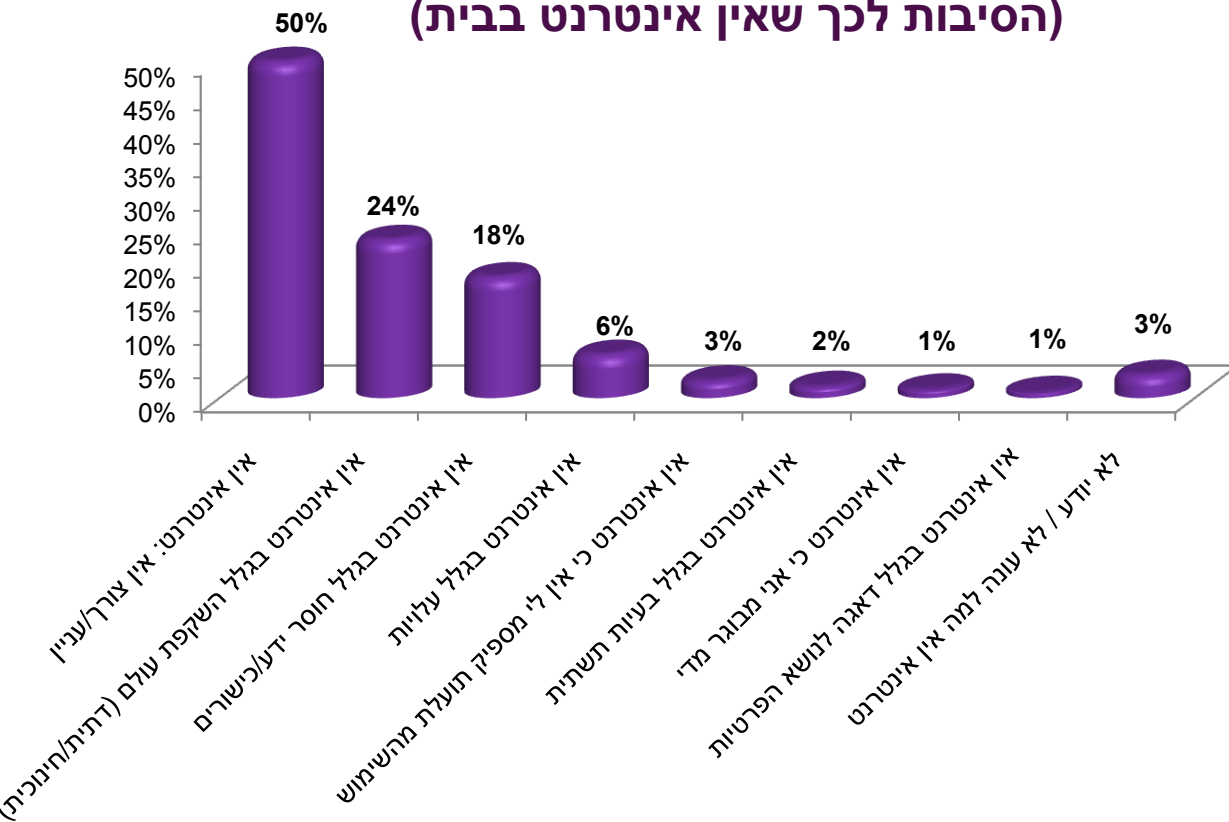

אינטרנט בבית

האם יש חיבור לאינטרנט בביתך?
[אם לא] מדוע?
(הסיבות לכך שאין אינטרנט בבית)

האחוזים מסתכמים ליותר מ 100% שכן ניתן היה לבחור יותר מתשובה אחת.